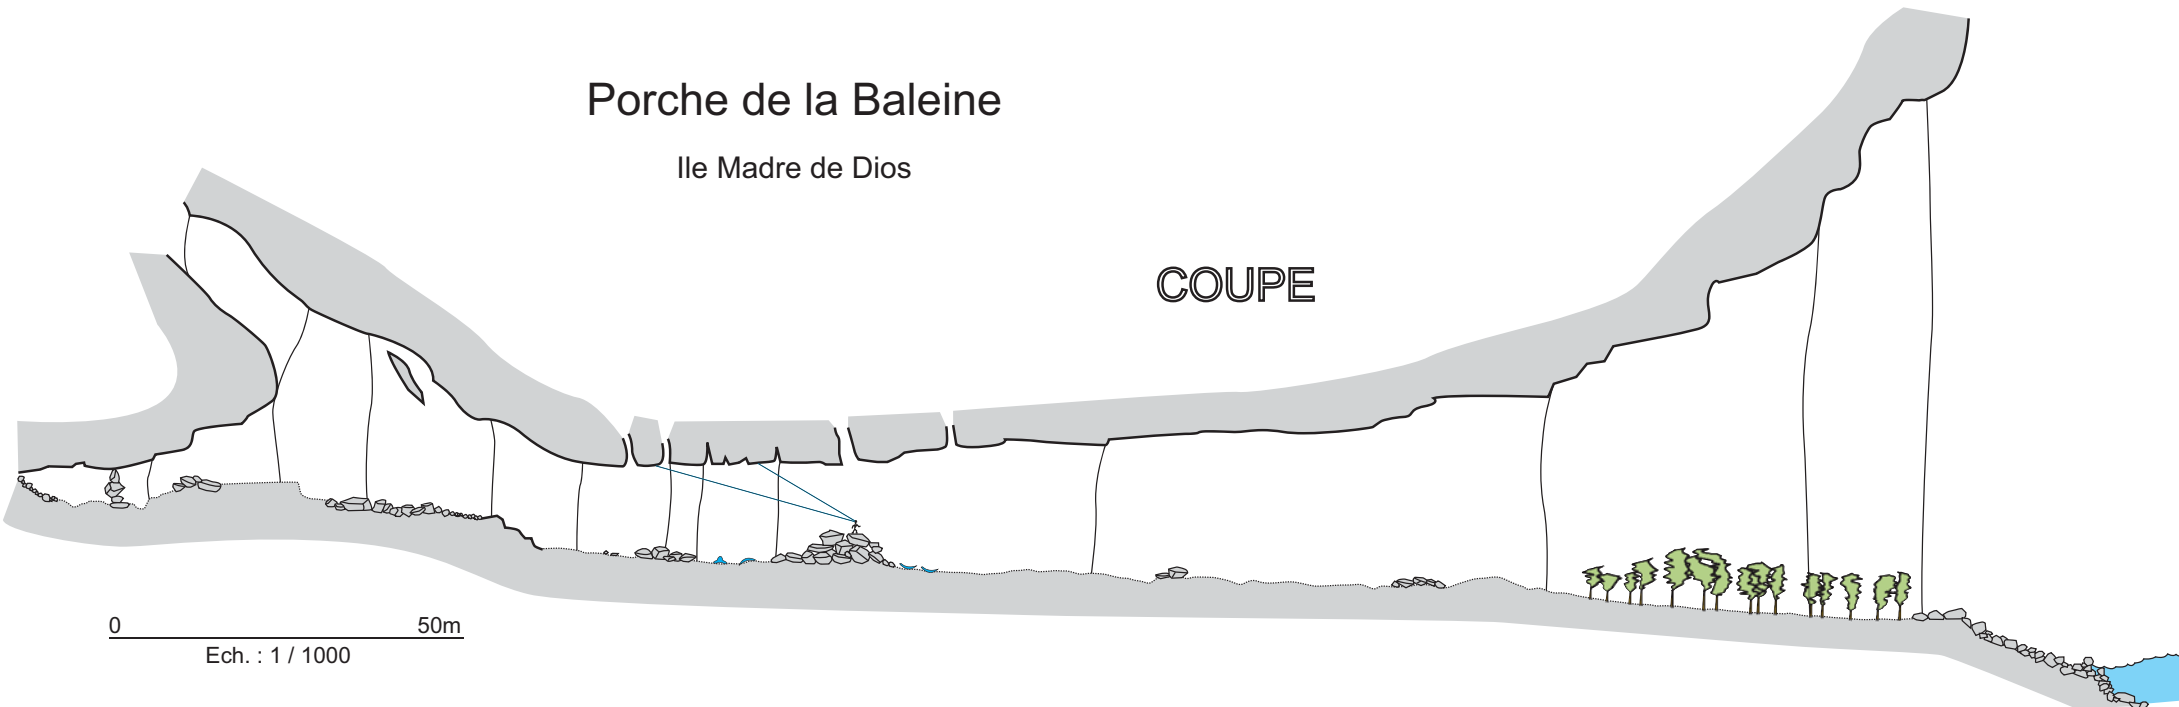

# Porche de la Baleine

Ile Madre de Dios

## COUPE

0 50m  
Ech. : 1 / 1000

Topographie FH / SJ - Centre Terre - 2000  
Décamètre, compas clinomètre Morin